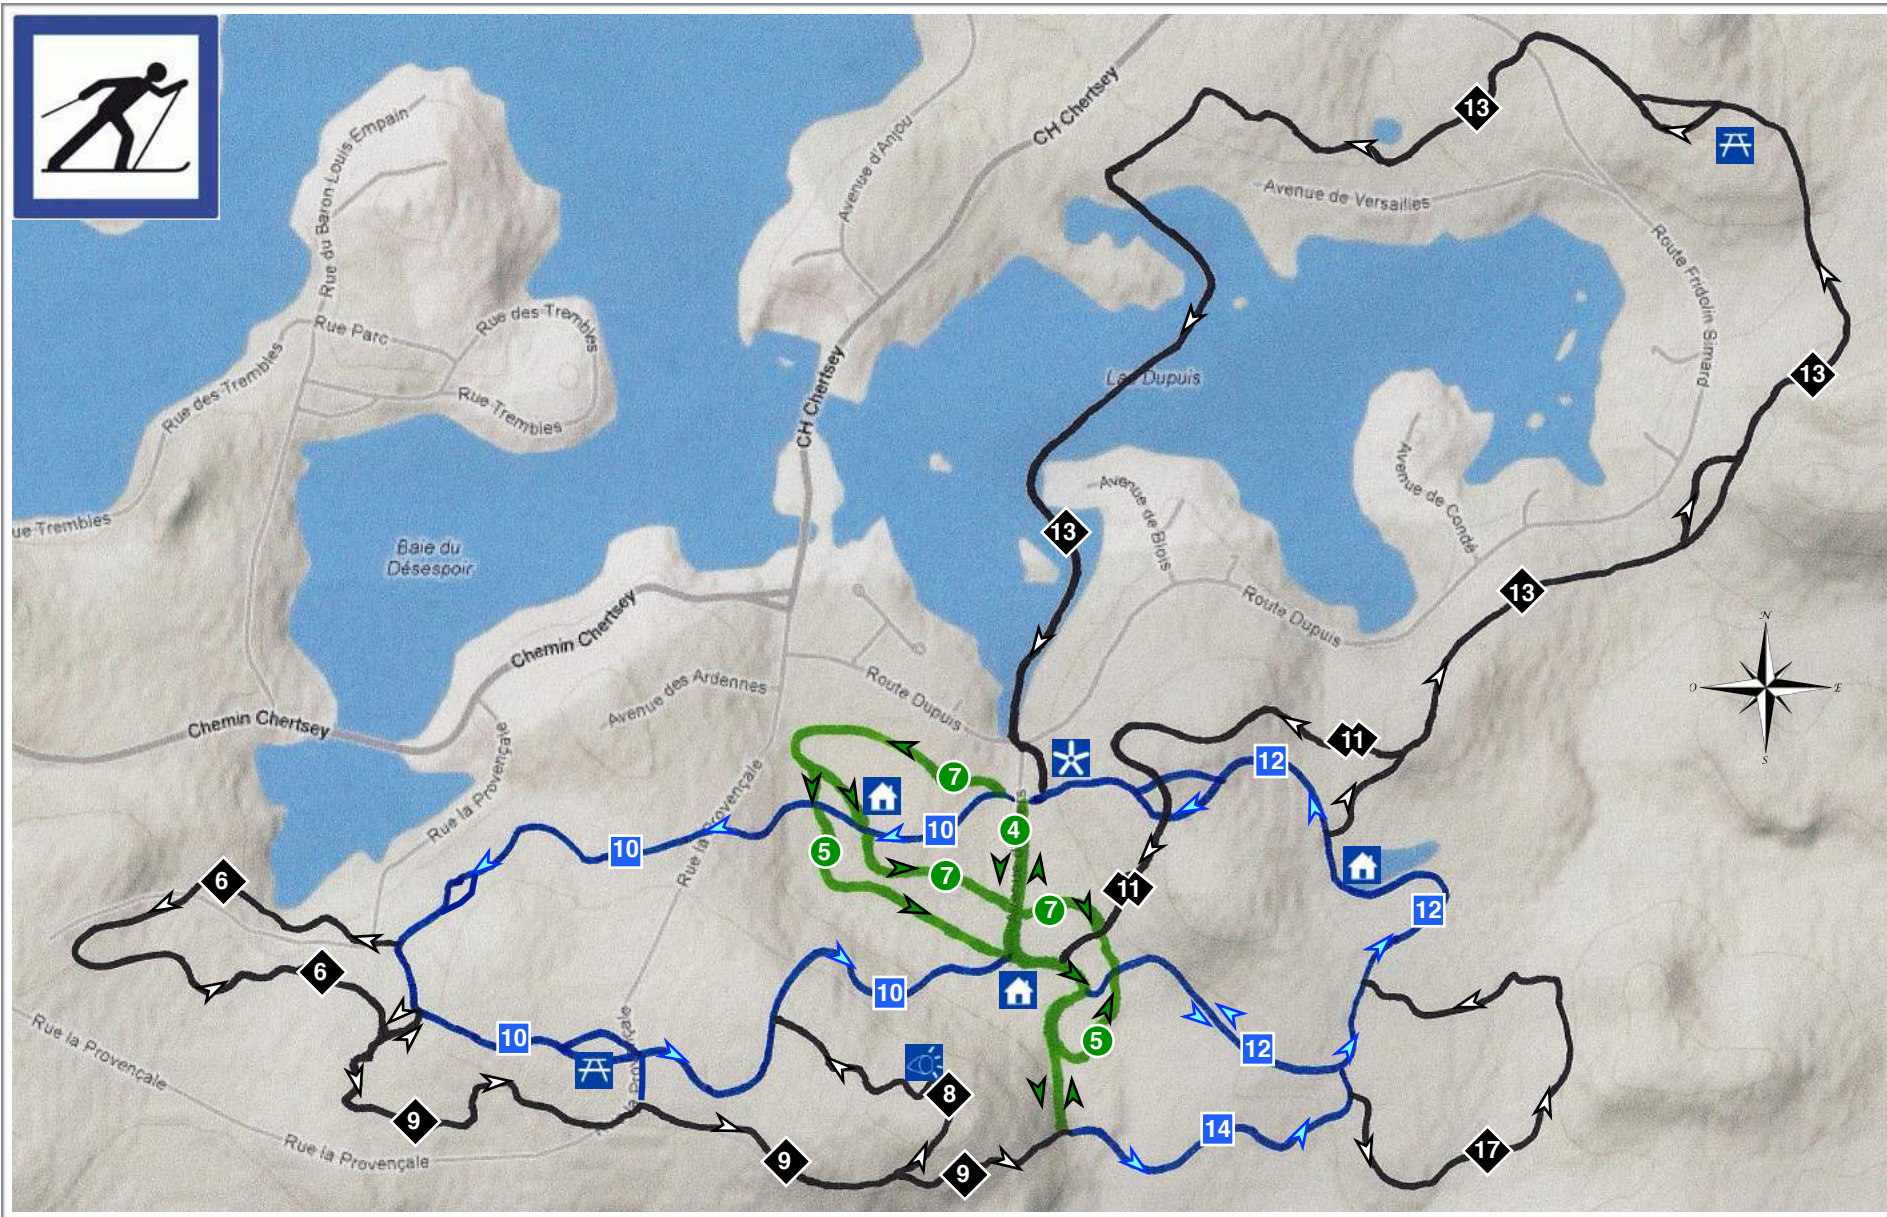

# CARTE DES SENTIERS DE SKI DE FOND

<b>4</b> Loutre	1,2 km	<b>10</b> B.Deskin	3,3 km	<b>6</b> Lièvre	4,6 km	<b>11</b> Pécan	1,3 km	Accueil
<b>5</b> Suisse	2,2 km	<b>12</b> Belette	2,5 km	<b>8</b> Hermine	4,3 km	<b>13</b> Orignal	6,3 km	Aire de repos
<b>7</b> Vison	1,8 km	<b>14</b> Chevreuil	2,9 km	<b>9</b> Castor	3,9 km	<b>17</b> Coyote (Hors piste)	1,1 km	Relais chauffé
								Point de vue